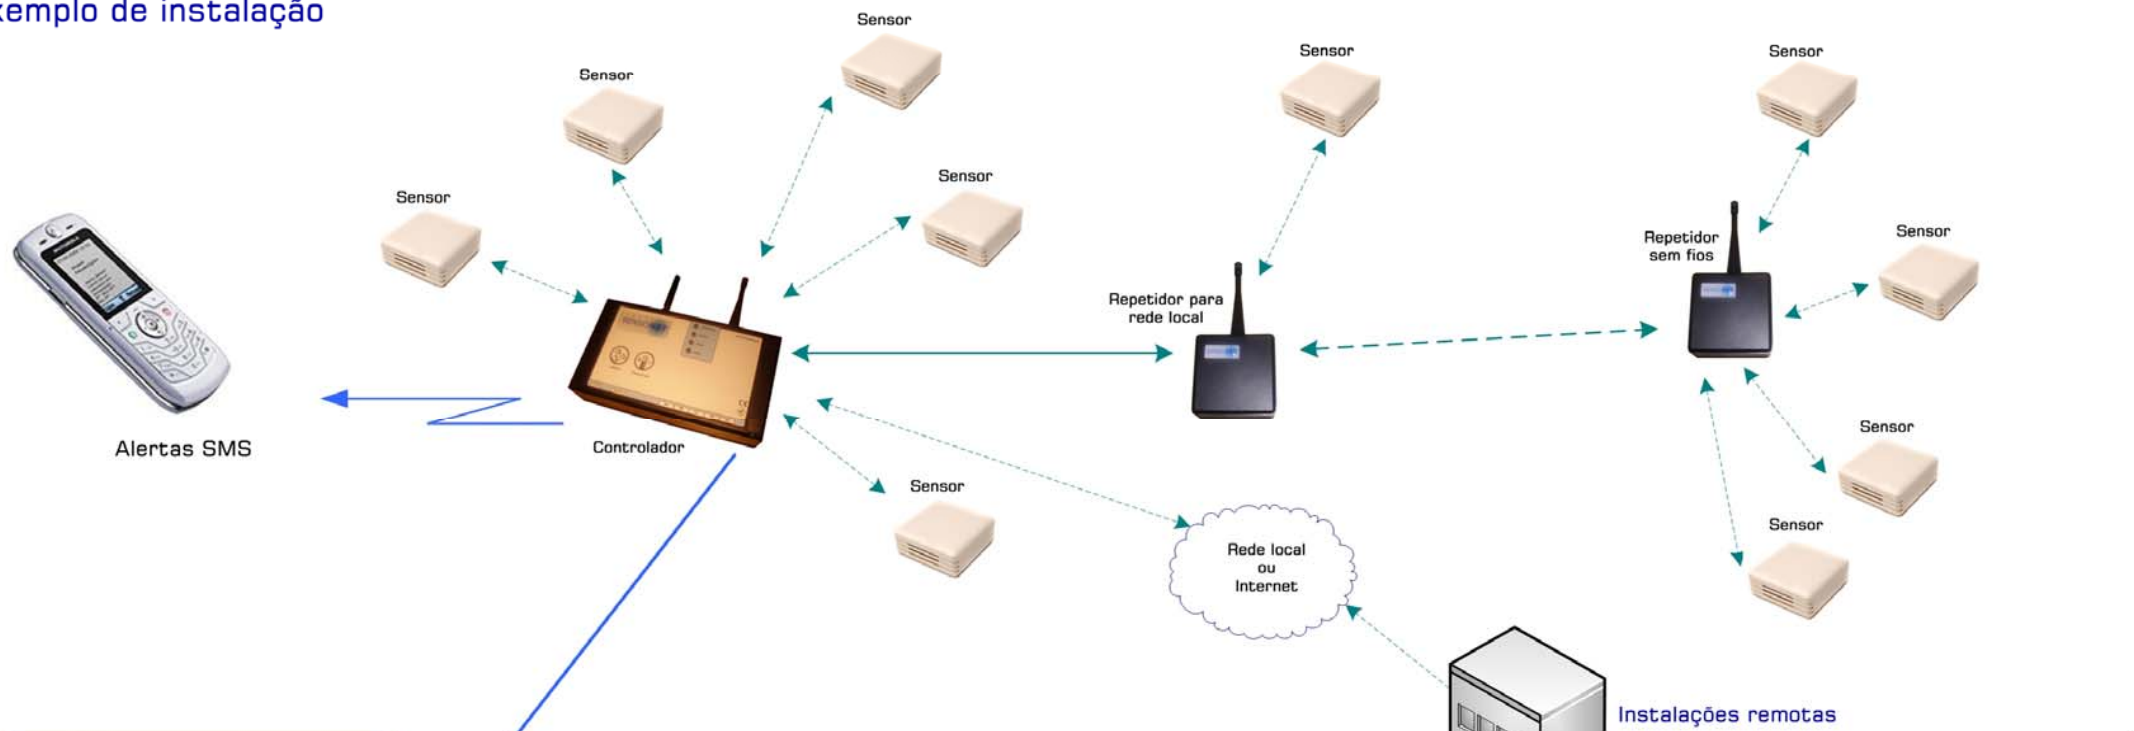

Controlador
Servidor Web,
comunicações
GSM e email

Sensor
Detector de
temperatura
e humidade

Repetidor
Comunicador
sem fios ou
para rede

Repetidor IP
Comunicador
para instalações
remotas através da
rede local ou Internet

Exemplo de instalação

Servidor Web Integrado

Acesso pela Rede Local
(Ethernet, RJ45)

Programa SENSODAT