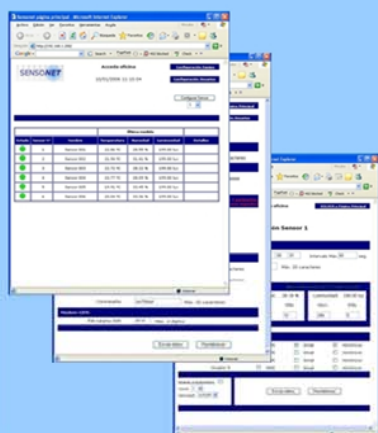

Controlador
Servidor Web,
comunicações
GSM e email

Sensor
Detector de
temperatura
e humidade

Repetidor
Comunicador
sem fios ou
para rede

Repetidor IP
Comunicador
para instalações
remotas através da
rede local ou Internet

Exemplo de instalação

Servidor Web Integrado

Acesso pela Rede Local
(Ethernet, RJ45)

Programa SENSODAT